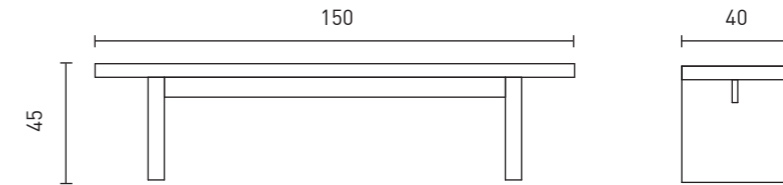

**ref. MANU 06**  
Table de réfectoire  
formats : 225 x 70 x 75  
450 X 70 x 75

**finitions**  
Piètement en acier verni époxy noir opaque  
Plateau en bois noir, blanc, moka, naturel, chêne blanchi ou wengué

**ref. MANU 07**  
Banc  
format : 150 x 40 x 45

**finitions**  
Structure en bois noir, blanc, moka, naturel, chêne blanchi ou wengué