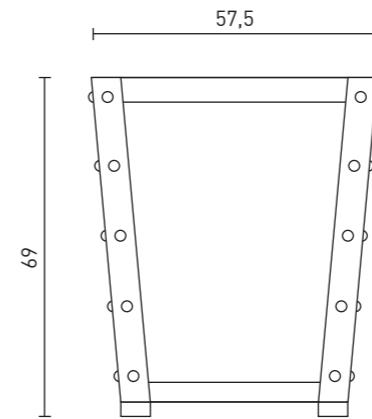

MANGANÈSE ÉDITIONS

14, rue Palouzié 93400 Saint-Ouen  
Tél : 01 41 66 64 00. Fax : 01 41 66 64 01

ref. POT DE JARDIN  
format : 57,5 x 57,5 x 69

finitions  
Tôle calandree en acier verni epoxy noir opaque

COLLECTION MANUFACTURE | POT DE JARDIN

Grand pot en tôle noire rivetée à sortir au jardin ou à installer dans son intérieur.